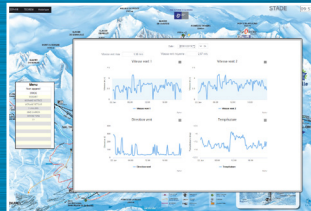

En option, un 2nd serveur en DMZ

- > **Intègre** un Webservice Linux ou Windows
- > Sert de **passerelle sécurisée** pour répondre à des requêtes d'information en temps réel ou différé à des logiciels hébergés dans le Cloud

La suite logicielle ZEPHYR comprend en option une application cliente sur PC et une version sur SmartPhone pour une visualisation simplifiée.